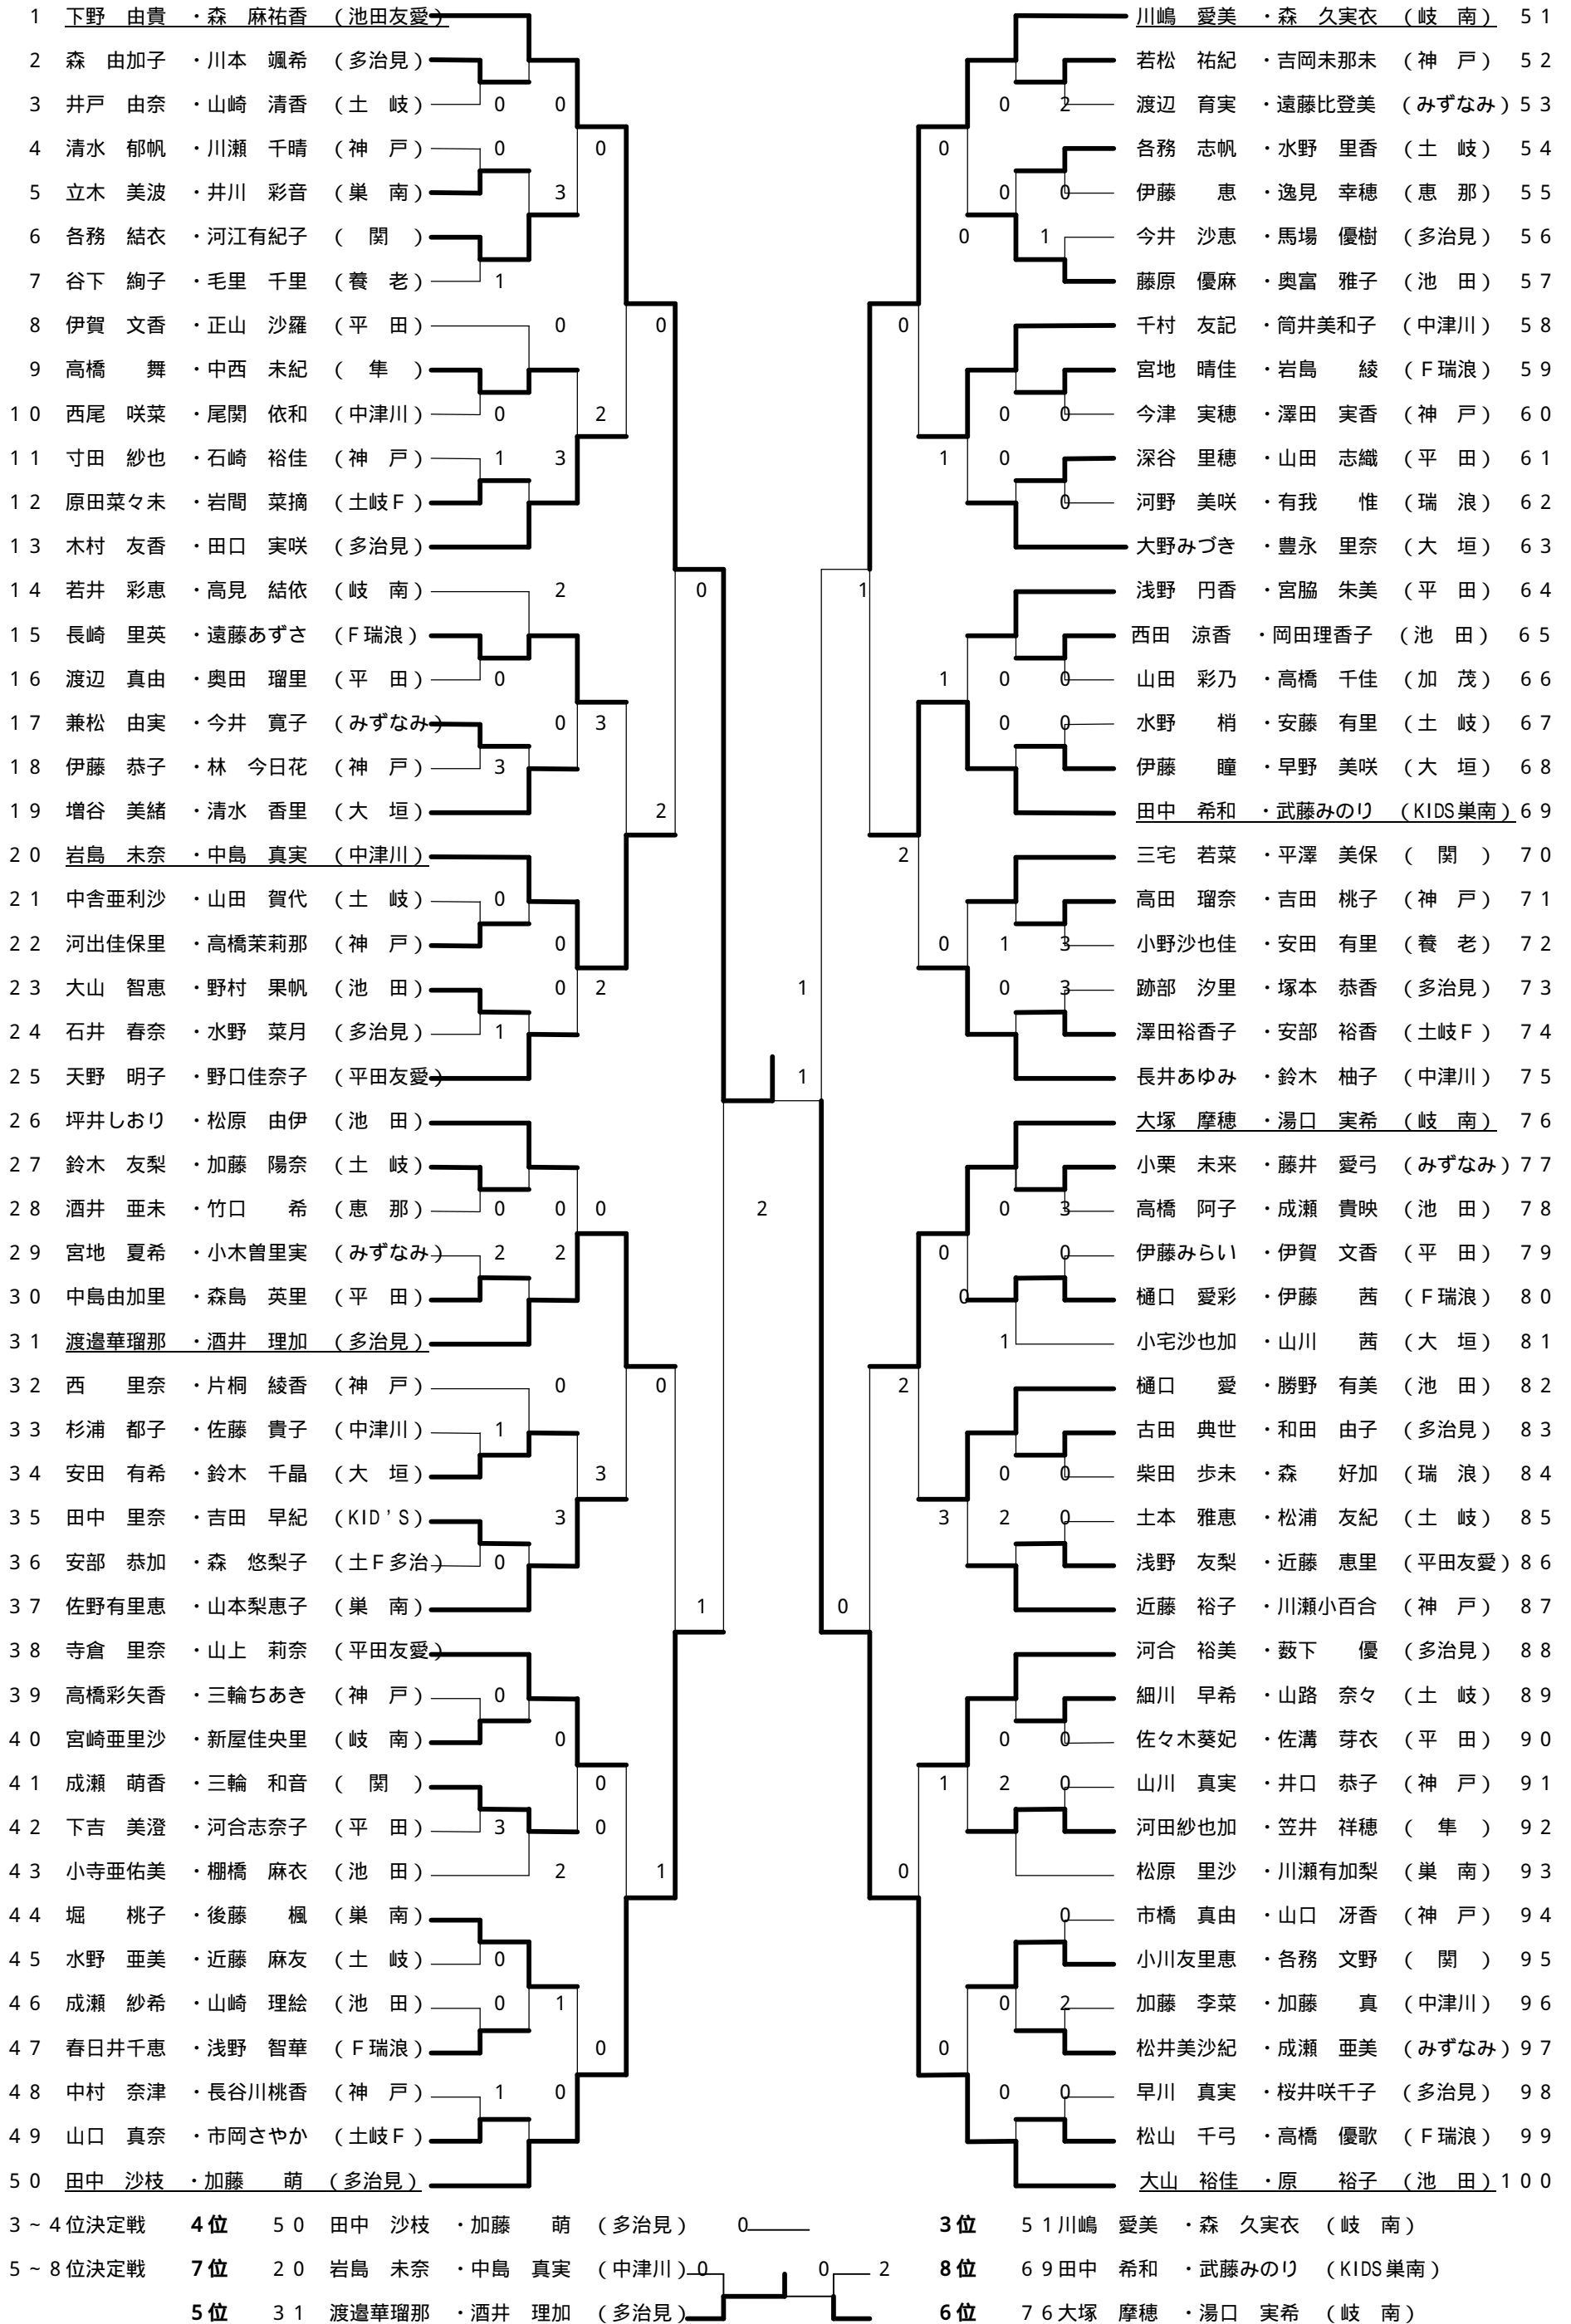

# 平成15年度 第21回岐阜県ソフトテニス小学生選手権大会

兼第20回全日本小学生ソフトテニス選手権大会県予選 兼第6回東海小学生ソフトテニス選手権大会県予選

## 女子の部

H15・6・7(土)大垣市西公園庭球場

競技規則 国際競技規則7ゲームマッチ。 試合順序 別紙試合進行表による。

審判 各コート第1試合は指定した審判。第2試合以後は敗者審判(クラブ指導者)

表彰 1位賞状・優勝杯・メダル、2～4位賞状・メダル、5～8位賞状

第6回東海小学生ソフトテニス選手権大会 平成15年7月12日(土)～13日(日)「四日市市」出場資格 男女共上位の組から8組。

第20回全日本小学生選手権大会 平成15年8月1日(金)～4日(月)「佐賀県佐賀市」出場資格 男女共上位の組から4組。